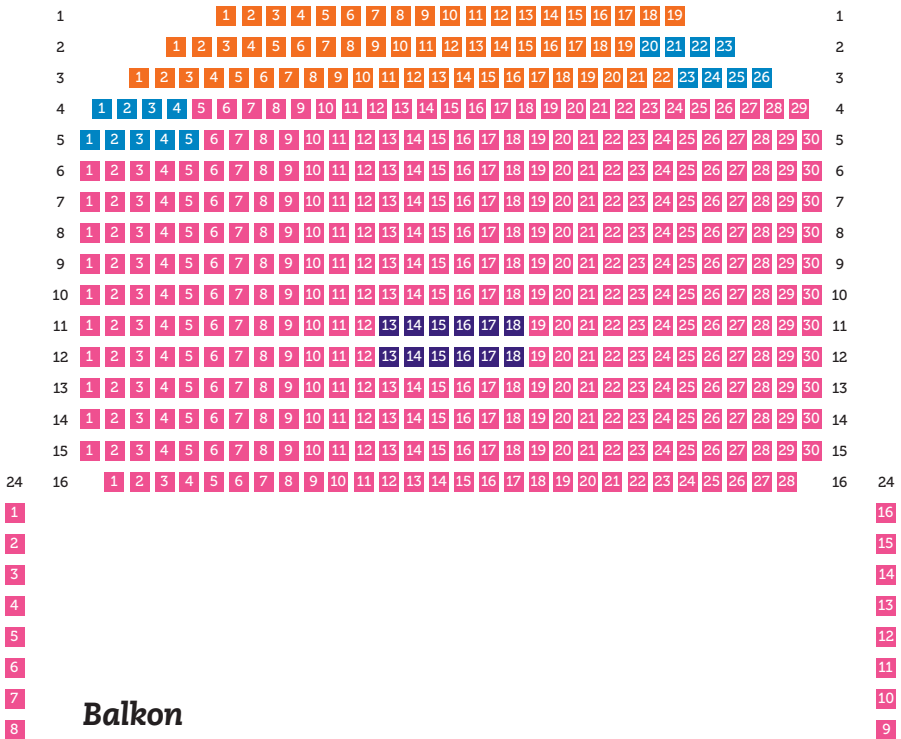

Zaalindeling

Grote zaal

Balkon

Kleine zaal

- Zitplaatsen
- Geluidsapparatuur
- Rolstoelplaatsen
- Orkestbak, indien er een orkest speelt