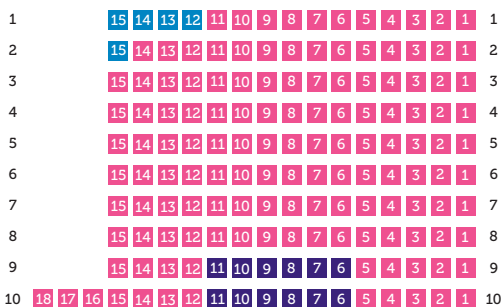

Zaalindeling

Grote zaal

Balkon

Kleine zaal

- Zitplaatsen
- Geluidsapparatuur
- Rolstoelplaatsen
- Orkestbak, indien er een orkest speelt